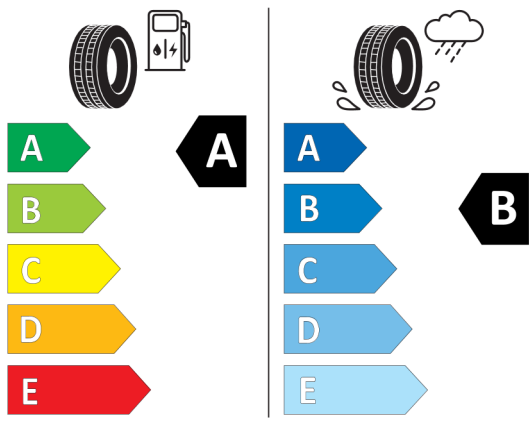

Preț total	€	47.818,48	56.904,00
-------------------	---	------------------	------------------

Eticheta energetică a UE pentru anvelope

Pirelli 596053

PIRELLI 33819

245/50R19 105 W XL C1

2020/740

<https://eprel.ec.europa.eu/qr/596053>