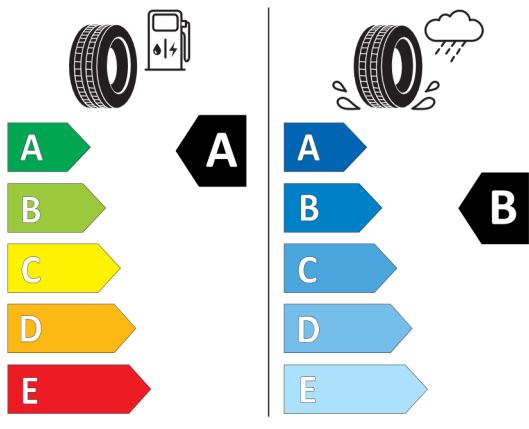

Michelin 410016

MICHELIN 356061

245/50R19 105 W XL C1

2020/740

<https://eprel.ec.europa.eu/qr/410016>