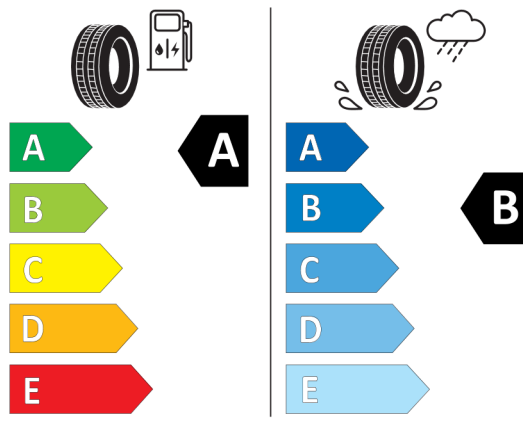

Bridgestone 382611

BRIDGESTONE 19745

245/50 R19 105 W XL C1

2020/740

<https://eprel.ec.europa.eu/qr/382611>