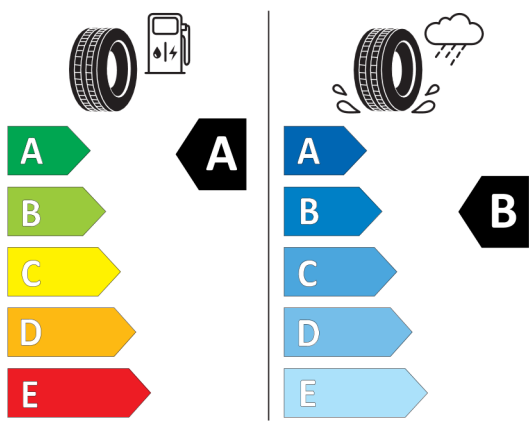

Eticheta energetică a UE pentru anvelope

Pirelli 596053

PIRELLI 33819

245/50R19 105 W XL C1

2020/740

<https://eprel.ec.europa.eu/qr/596053>